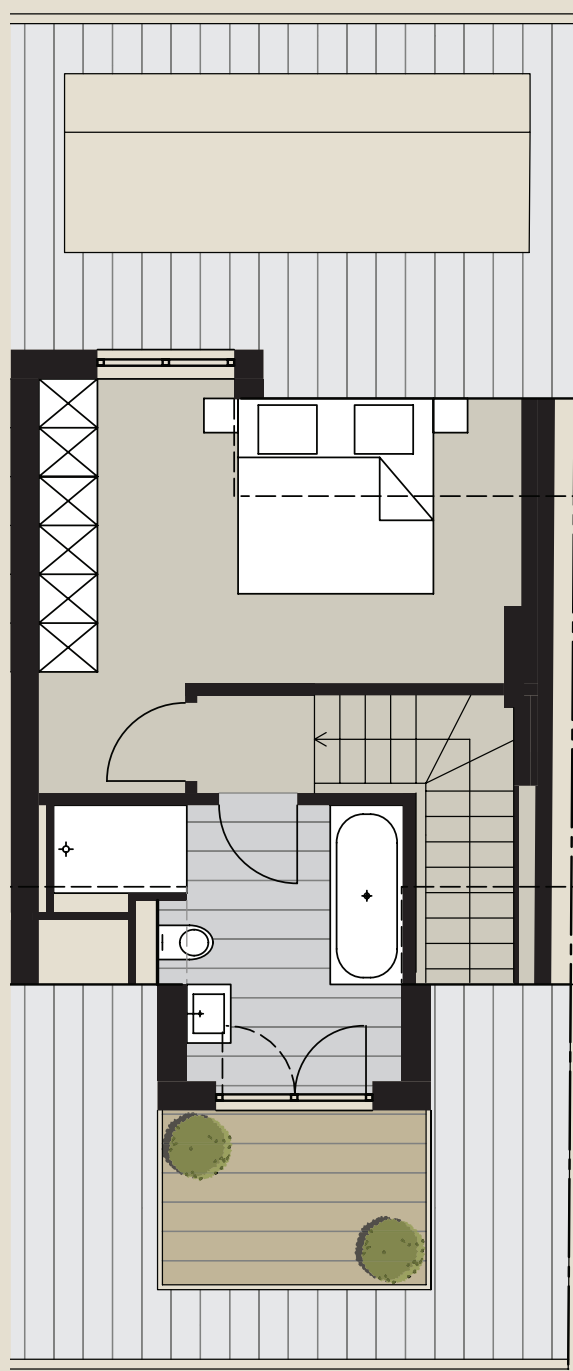

Wohnung 11

Dachgeschoss

| | |
|---------------------|----------------------|
| Abst. | 1,37 m ² |
| Diele | 3,91 m ² |
| Kind | 10,22 m ² |
| Kochen | 13,57 m ² |
| Loggia (x 0,5) | 4,29 m ² |
| WC | 1,82 m ² |
| Wohnen | 18,01 m ² |

Dachgeschoss 53,19 m²

1 m

1 m

2 m

2 m

1 m

2 m

1 m

Spitzboden

| | |
|----------------------|----------------------|
| Bad | 7,57 m ² |
| Balkon (x 0,5) | 2,53 m ² |
| Flur | 1,18 m ² |
| Schlafen | 14,65 m ² |

Spitzboden 25,93 m²

Gesamt DG + SP 79,12 m²