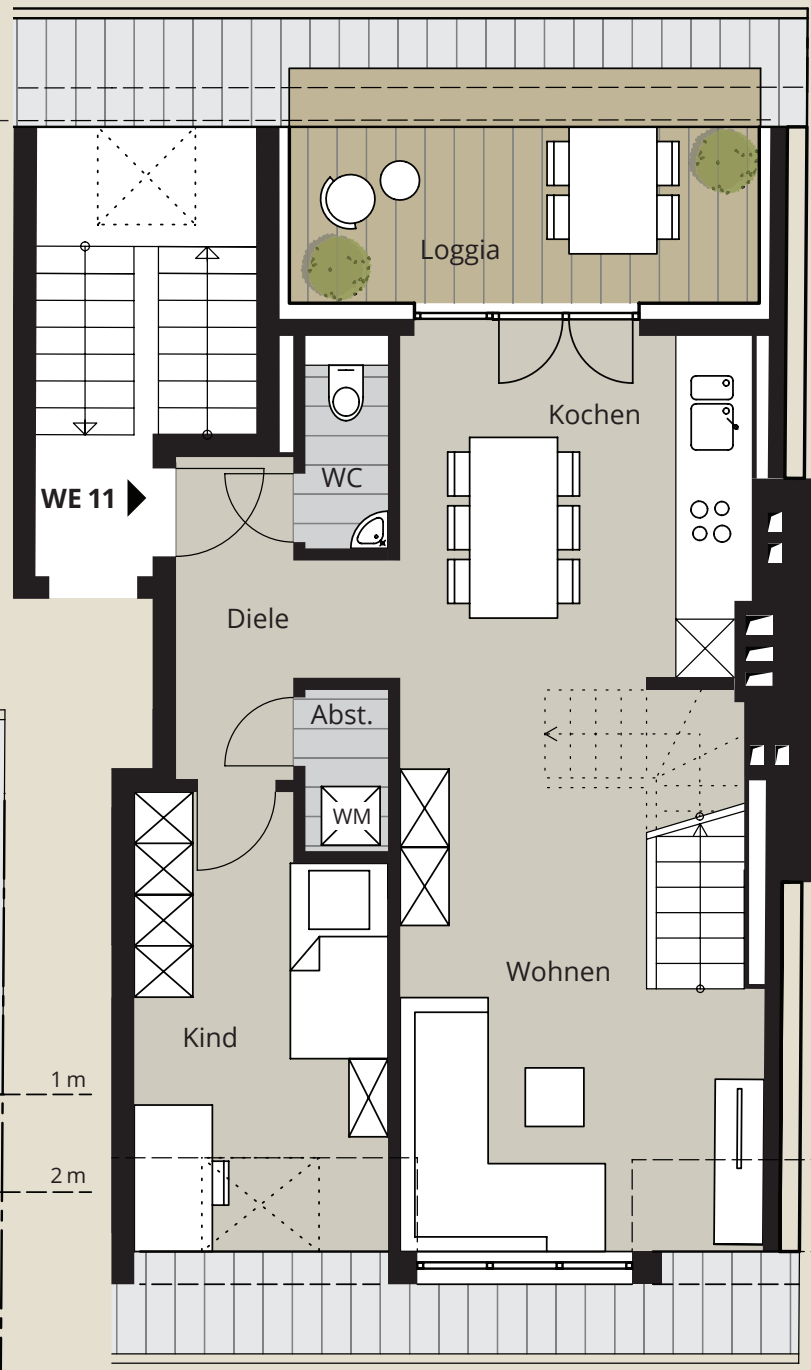

Wohnung 11

Dachgeschoss

| | |
|---------------------|----------------------|
| Abst. | 1,37 m ² |
| Diele | 3,91 m ² |
| Kind | 10,22 m ² |
| Kochen | 13,57 m ² |
| Loggia (x 0,5) | 4,29 m ² |
| WC | 1,82 m ² |
| Wohnen | 18,01 m ² |

Dachgeschoss 53,19 m²

1 m

1 m

2 m

2 m

1 m

2 m

1 m

Spitzboden

| | |
|----------------------|----------------------|
| Bad | 7,57 m ² |
| Balkon (x 0,5) | 2,53 m ² |
| Flur | 1,18 m ² |
| Schlafen | 14,65 m ² |

Spitzboden 25,93 m²

Gesamt DG + SP 79,12 m²